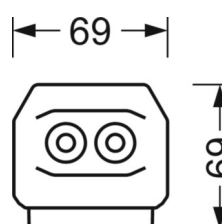

прибородержатель IP 64 - Individual.Lens.Optic - прямой свет, узко- и широконаправленный - без видимых стыков

Ламподержатель из оцинкованного стального профиля; слой цинка в сочетании с лаком на полиэфирной смоле хорошо защищает от коррозии; крепление без инструментов, с помощью встроенных нажимных затворов, защита от кражи. Встроенные пластиковые торцы с уплотнительными краями и одно замкнутое уплотнение вокруг, для несущей шины классов защиты до IP64. Цвет корпуса белый стандартный для электротехники RAL 9016; Прямой узко и широко направленный свет, распространяющийся через линзу «Individual.Lens.Optic» из пластика ПММА. Оптика отдельных линз с прозрачным уплотнением делает сборку и установку предельно удобными, а плоскость легко чистится. Тройные ряды из отдельных линз и лампо-/прибородержатели, идеально согласованные между собой, обеспечивают цельный вид без стыков и неравномерностей. Подключение к электросети через штатную 3-полюсную штекерную деталь для быстрой сборки, со свободным выбором фаз. Встроенный механизм для правильной сборки для быстрого контакта. Ламподержатель настраивается пошаговым образом через драйвер «Multilumen» (заводская настройка: макс. Число люмен). Сменные блоки, позволяющие легко модернизировать освещение, существенно продлевают срок службы всей осветительной установки.

параметры