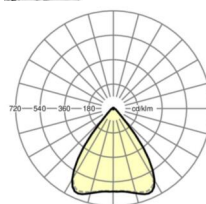

параметры

номер заказа	19432004220
код EAN	4020863401376
номер таможенного тарифа	94051190
Знак прохождения контроля	IP 64, класс защиты I, ENEC10 VDE, F, D, HACCP DIN10500/Food/IFS-пригодность для применения/BRC, Indoor, CE
Степень ударопрочности IK	IK03 (-20°C bis 30°C)
Температура окружения	ta -20°C в 30°C
Гарантийный срок	5 лет
Государственные программы поддержки	BEG - государственные субсидии для энергосберегающих зданий (действительна только для Германии)

электротехника

Балласт	Электронный драйвер Multilumen, 16-шага (1 штука)
Мощность системы	53W-30W
сетевое напряжение	230V/50Hz
класс энергосбережения/Источник света	D

DEEP-LINK

<https://www.regiolum.de/ru/article/19432004220>

Ссылка	LED 8200lm/53W 840
ηLB	100 %
Φ ↓↑	98 % / 2 %
UGR поп./вдоль	18.9 / 19.1