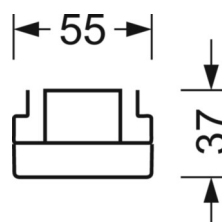

прибородержатель IP 64 - Individual.Lens.Optic - прямой свет, узко- и широконаправленный - без видимых стыков

Ламподержатель из оцинкованного стального профиля; слой цинка в сочетании с лаком на полиэфирной смоле хорошо защищает от коррозии; крепление без инструментов, с помощью встроенных нажимных затворов, защита от кражи. Встроенные пластиковые торцы с уплотнительными краями и одно замкнутое уплотнение вокруг, для несущей шины классов защиты до IP64. Цвет корпуса белый стандартный для электротехники RAL 9016; Прямой узко и широко направленный свет, распространяющийся через линзу «Individual.Lens.Optic» из пластика ПММА. Оптика отдельных линз с прозрачным уплотнением делает сборку и установку предельно удобными, а плоскость легко чистится. Тройные ряды из отдельных линз и лампо-/прибородержатели, идеально согласованные между собой, обеспечивают цельный вид без стыков и неравномерностей. Подключение к электросети через штатную 3-полюсную штекерную деталь для быстрой сборки, со свободным выбором фаз. Встроенный механизм для правильной сборки для быстрого контакта. Ламподержатель настраивается пошаговым образом через драйвер «Multilumen» (заводская настройка: макс. Число люмен). Сменные блоки, позволяющие легко модернизировать освещение, существенно продлевают срок службы всей осветительной установки.

параметры